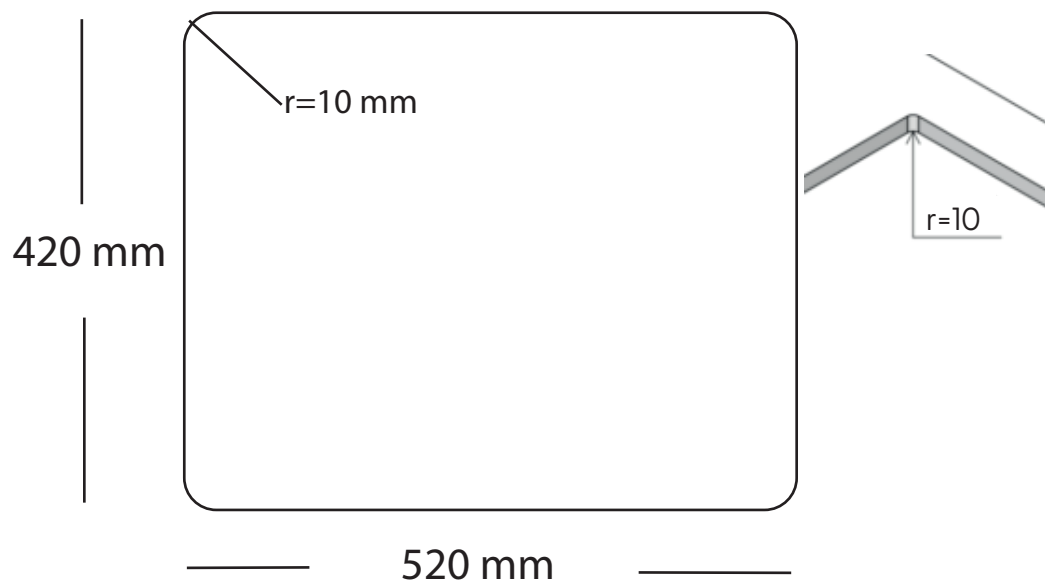

Kubus 500 Soft køkkenvask Udskæringsmål

Varenr.: 10253
VVS-nr.: 681304118

Godstykkelse: 1,2 mm
Min. skabsbredde: 600 mm

Fikseringsclips til nedfældning medfølger

LAVABO®

UDSKÆRINGSMÅL Nedfældning
AUSSPARURNG Einbau
CUTOUT Normal installation

UDSKÆRINGSMÅL Planlimning
AUSSPARURNG Flächenbündig
CUTOUT Flush mount