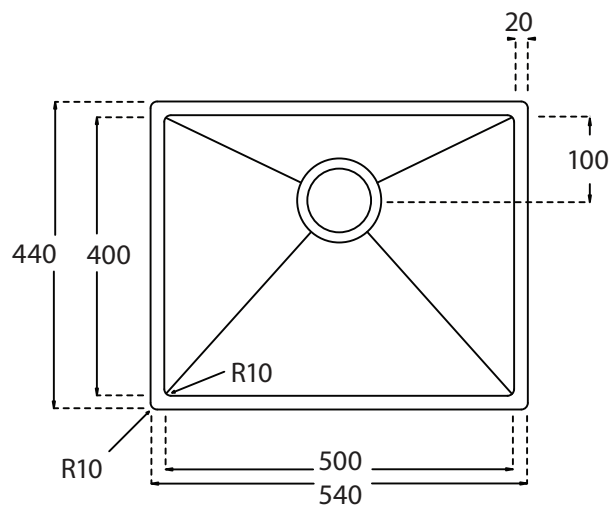

Kubus 500 Soft køkkenvask Udskæringsmål

Varenr.: 10253
VVS-nr.: 681304118

Godstykkelse: 1,2 mm
Min. skabsbredde: 600 mm

Fikseringsclips til nedfældning medfølger

LAVABO®

UDSKÆRINGSMÅL Nedfældning
AUSSPARURNG Einbau
CUTOUT Normal installation

UDSKÆRINGSMÅL Planlimning
AUSSPARURNG Flächenbündig
CUTOUT Flush mount